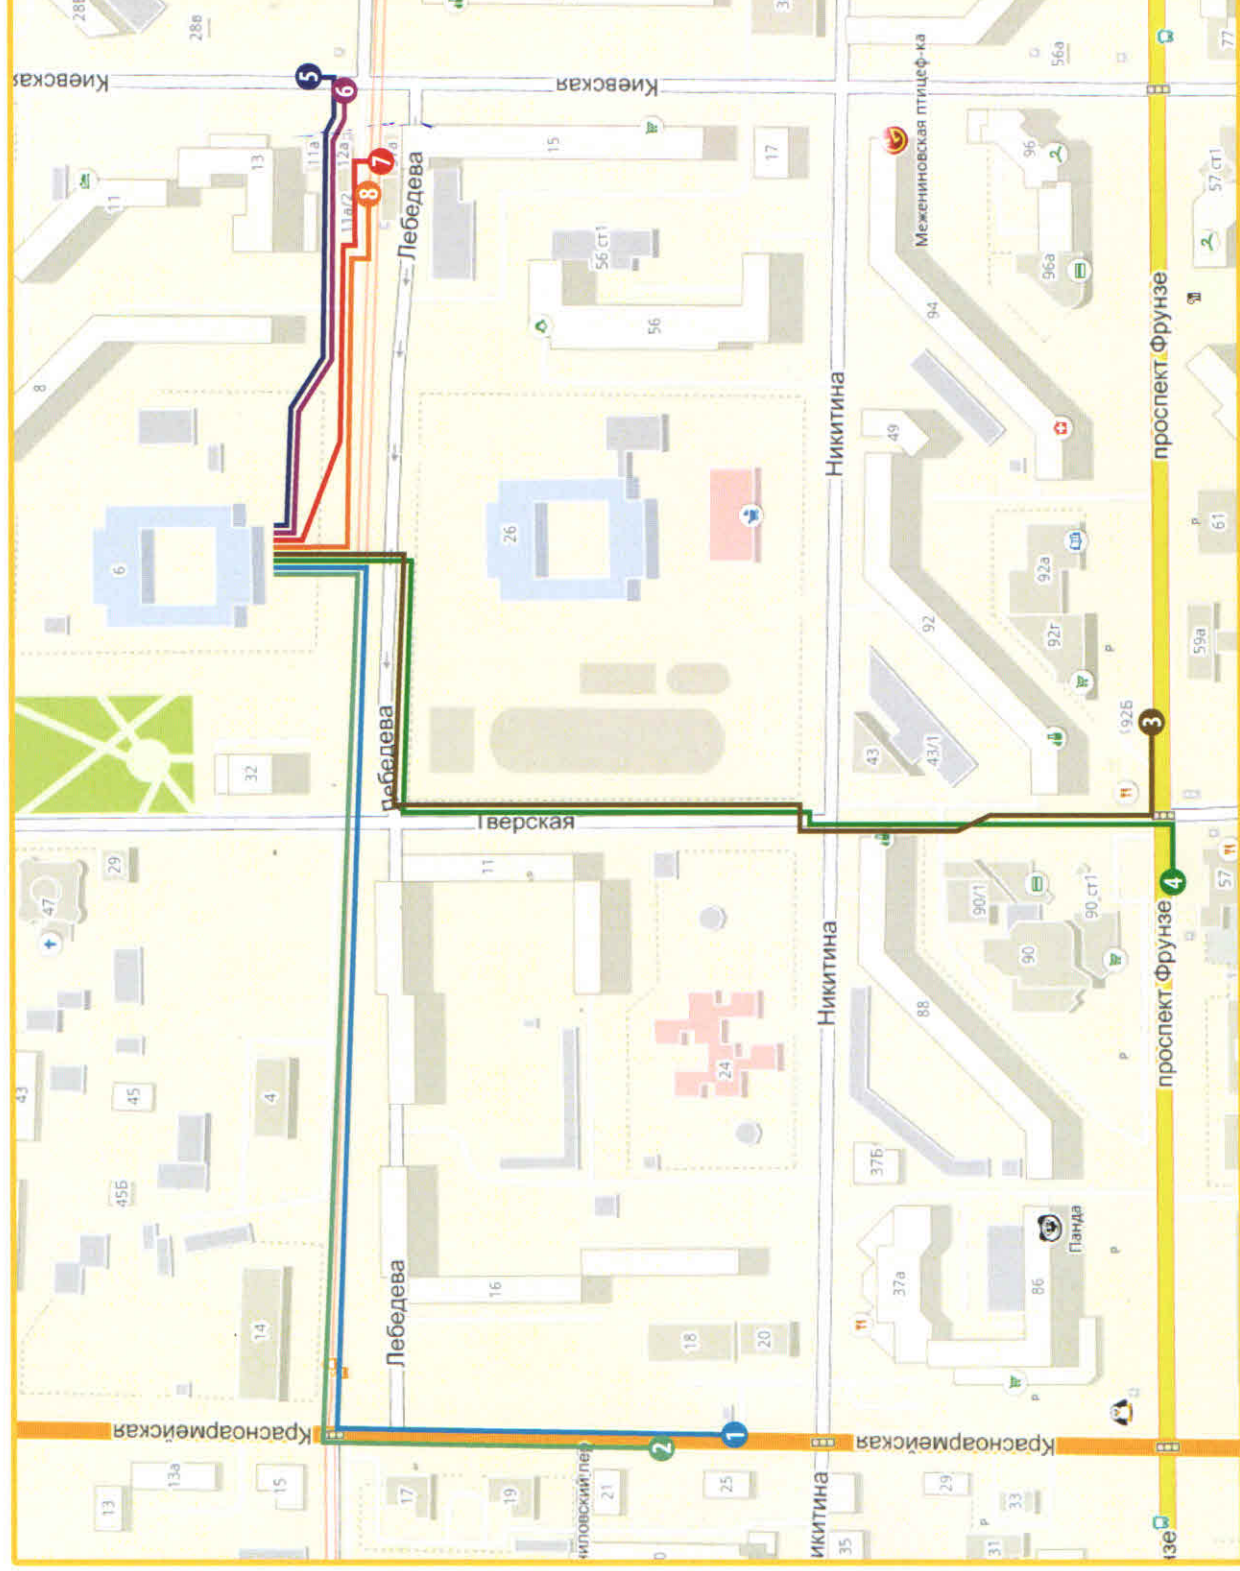

СХЕМА ДВИЖЕНИЯ ДО МАОУ СОШ №4 ИМ. И.С. ЧЕРНЫХ ОТ ДОСТУПНОГО ДЛЯ ИНВАЛИДОВ ОБЩЕСТВЕННОГО ТРАНСПОРТА

- 1 автобус №: 10, 11, 24
- 2 автобус №: 10, 11, 24
- 3 автобус №: 5, 9, 10, 16, 25, 36, 37, 53, 131
троллейбус №: 2, 6
- 4 автобус №: 5, 8, 10, 16, 36, 37, 52, 53, 131
троллейбус №: 2, 6
- 5 автобус №: 36, 37
- 6 автобус №: 36, 37
- 7 трамвай №: 2, 3
- 8 трамвай №: 2, 3